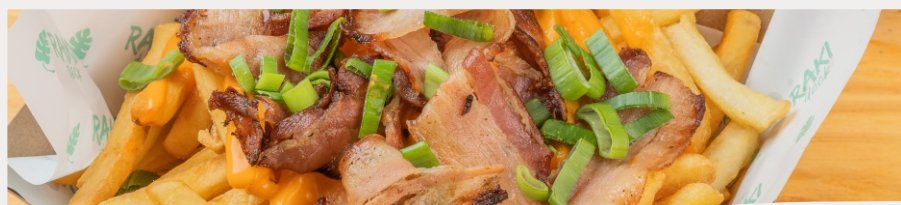

Papas fritas

Porc. Mediana

x10 unidades

Papas fritas Clásicas

Papas fritas Gratinadas con Huevos a la plancha.

Papas fritas Raki con Cheddar / Bacon / Ciboulette.